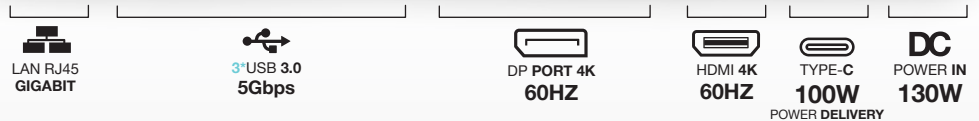

## Station d'accueil USB-C 4K 60Hz Multi-flux avec alimentation externe de 130W

USB-C 4K 60HZ DOCKING STATION MULTI-STREAM  
WITH EXTERNAL 130WATTS POWER SUPPLY

x3  
**MULTI**  
screen  
Multi-écran

SECURITY  
SLOT