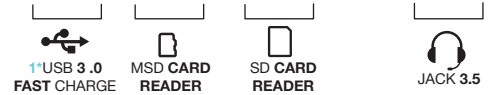

Station d'accueil USB-C 4K 60Hz Multi-flux avec alimentation externe de 130W

USB-C 4K 60HZ DOCKING STATION MULTI-STREAM
WITH EXTERNAL 130WATTS POWER SUPPLY

x3
MULTI
screen
Multi-écran